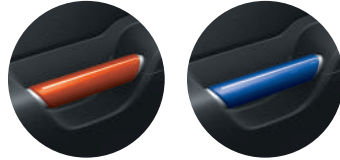

- **15 - Consola central rojo**
  99231-62R10-ZNB
- **Consola central naranja**
  99231-62R10-QCW
- **Consola central marino**
  99231-62R10-QQD

$1,978.00¹