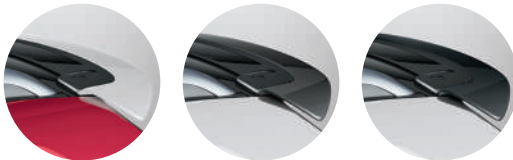

99110-73S00-ZMW

Spoiler trasero negro

99110-73S00-ZMV

\$6,594.00¹

EXTERIOR

**Aplica para modelos: 2019-2021*

EXTERIOR

- 4 - Parrilla delantera roja**
9911C-73SA0-ZNB
- Parrilla delantera blanca**
9911C-73SA0-26U
- Parrilla delantera naranja**
9911C-73SA0-ZWD
- Parrilla delantera marino**
9911C-73SA0-QQD