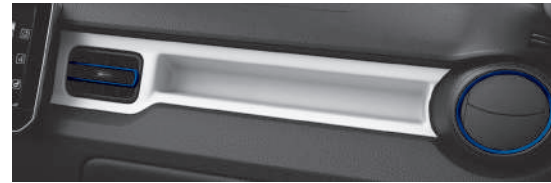

- **17 - Anillos de aire acondicionado color rojo**

- 9923F-62R10-ZNB
- **Anillos de aire acondicionado color naranja**
- 9923F-62R10-QCW
- **Anillos de aire acondicionado color marino**
- 9923F-62R10-QQD

$2,602.00¹

INTERIOR

*Aplica para modelos: 2019-2021