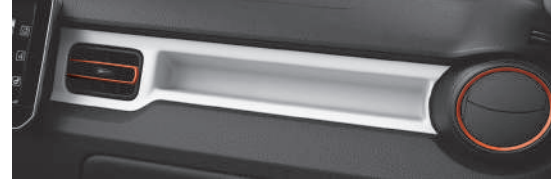

- **17 - Anillos de aire acondicionado color rojo**

- 9923F-62R10-ZNB
- **Anillos de aire acondicionado color naranja**
- 9923F-62R10-QCW
- **Anillos de aire acondicionado color marino**
- 9923F-62R10-QQD

$2,602.00¹

INTERIOR

*Aplica para modelos: 2019-2021