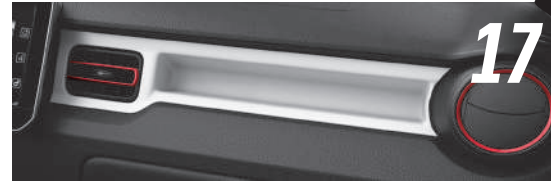

- **17 - Anillos de aire acondicionado color rojo**

- 9923F-62R10-ZNB
- **Anillos de aire acondicionado color naranja**
- 9923F-62R10-QCW
- **Anillos de aire acondicionado color marino**
- 9923F-62R10-QQD

$2,602.00¹

INTERIOR

*Aplica para modelos: 2019-2021